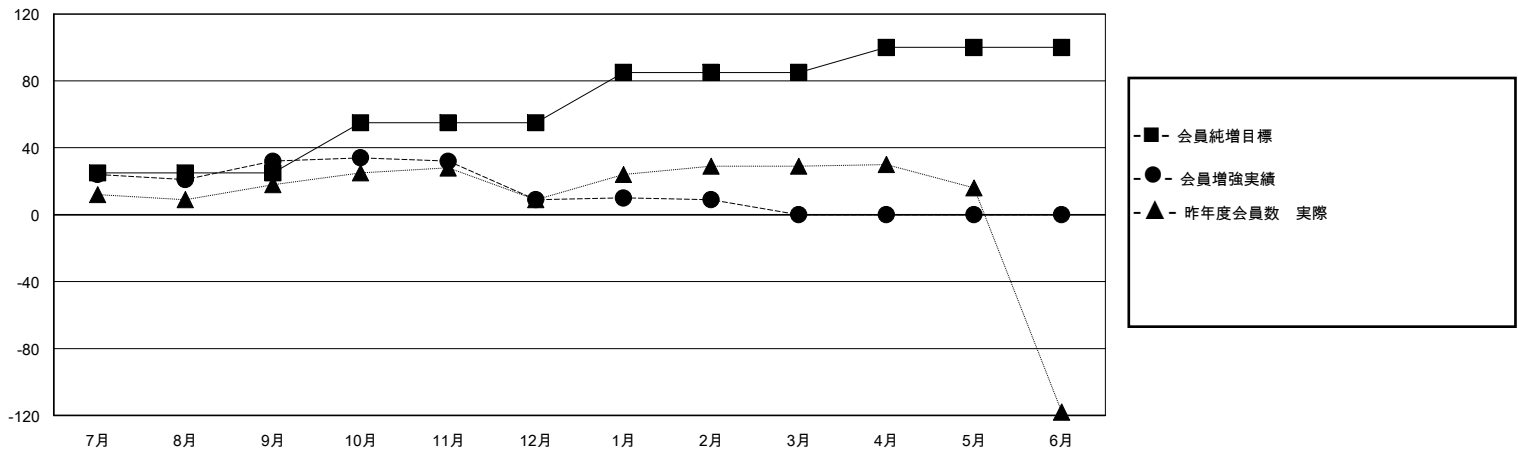

# MONTHLY MEMBERSHIP PROGRESS REPORT

District 330 C

Results as of: 2/29/2024

GMT:

地域 JAPAN

GMT会則地域

クラブ				名			
結果: 2023-2024				結果: 2023-2024			
四半期	新クラブ目標	新クラブ	解散クラブ	四半期	会員純増目標	会員増強実績	退会者(転籍を含む)実際
7月/8月/9月	0	0	0	7月/8月/9月	25	55	21
10月/11月/12月	0	0	0	10月/11月/12月	30	10	32
1月/2月/3月	0	0	0	1月/2月/3月	30	24	22
4月/5月/6月	1	0	0	4月/5月/6月	15	0	0

新クラブ目標及び実績累計

会員目標及び実績累計

解散クラブ: 0	35 CLUBS OF 66 一名以上の新会員を登録	<b>男女別</b>
		男性 1,362 (83.46%)
		女性 270 (16.54%)
<b>退会者</b>	<a href="#">会員累計データを見るには、ここをクリック</a>	世帯主/家族会員合計 330
物故会員 16		国際会費半額の家族会員 182
クラブ解散 0		
その他 59		
合計 75		